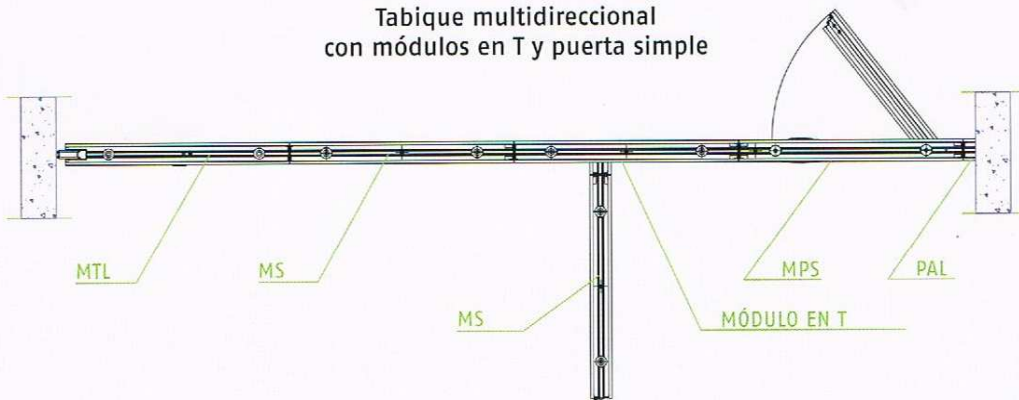

# EJEMPLOS DE INSTALACIONES DE TABIQUES

Tabique monodireccional

Tabique multidireccional con módulos en T y puerta simple

Tabique multidireccional con módulos puerta doble

Tabique multidireccional con módulo en L y módulo puerta simple

- PAL: Perfil de atraque lateral regulable
- MS: Módulo simple
- MTL: Módulo traviesa lateral
- MPS: Módulo puerta simple
- MPD: Módulo puerta doble