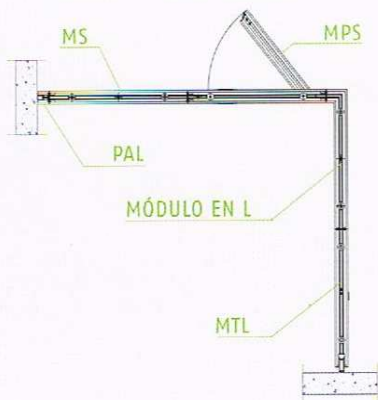

# EJEMPLOS DE INSTALACIONES DE TABIQUES

Tabique monodireccional

Tabique multidireccional con módulos en T y puerta simple

Tabique multidireccional con módulos puerta doble

Tabique multidireccional con módulo en L y módulo puerta simple

- PAL: Perfil de atraque lateral regulable
- MS: Módulo simple
- MTL: Módulo traviesa lateral
- MPS: Módulo puerta simple
- MPD: Módulo puerta doble